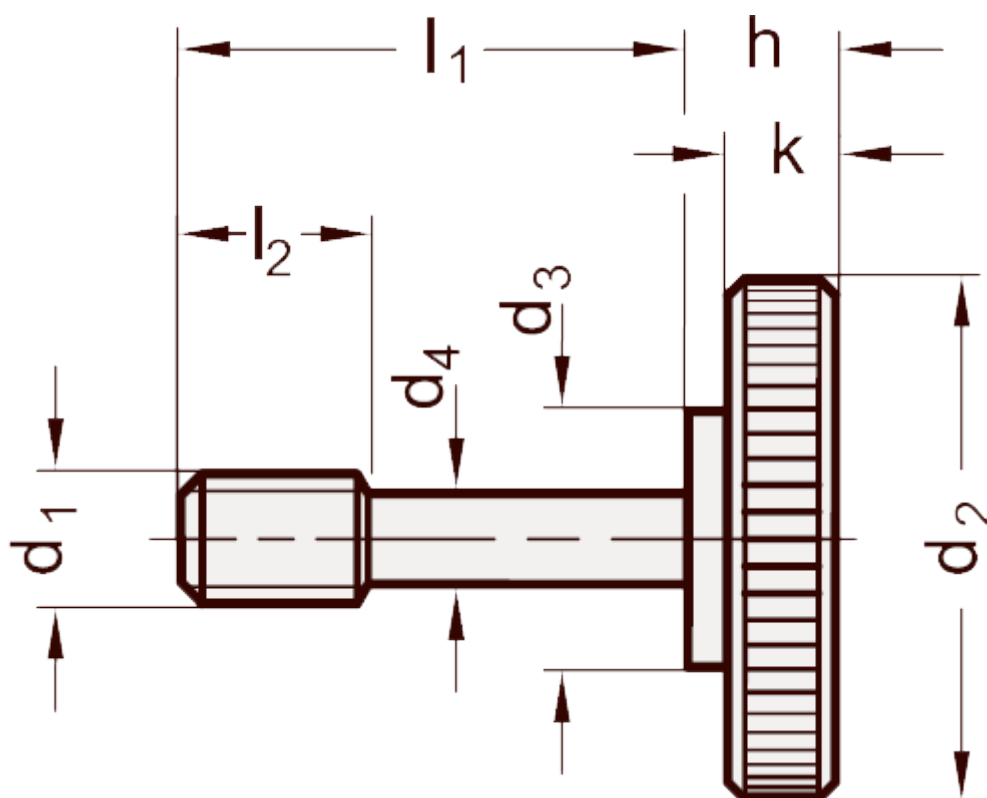

Varenummer: 206532M630NI
Beskrivelse: E+G Fingerskrue
GN 653.2-M6-30-NI

Mål

a1 = 8-12	h	= 8
a2 = 12-18	k	= 5
a3 = 18-22	l2	= 8
d1 = M6	Vægt i (g) =	50
d2 = 24		
d3 = 12		
d4 = 4.8		
d5 = 6.5		